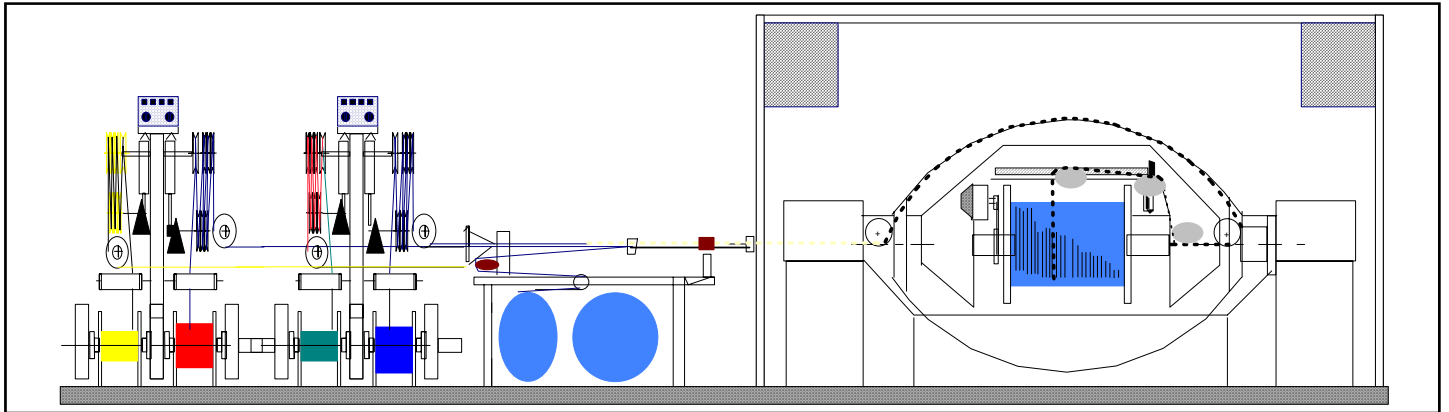

DOUBLE TORSION “ DTE 1250 ”

DTE

Machine à tirage direct, où le produit est tiré de la bobine d'assemblage.

Le pas de cordage est le rapport de la vitesse linéaire et le nombre de torsions. Le tirage sur le produit est réglable par les dérouleurs, et le tir total sur le produit est l'addition de tous les compétents.