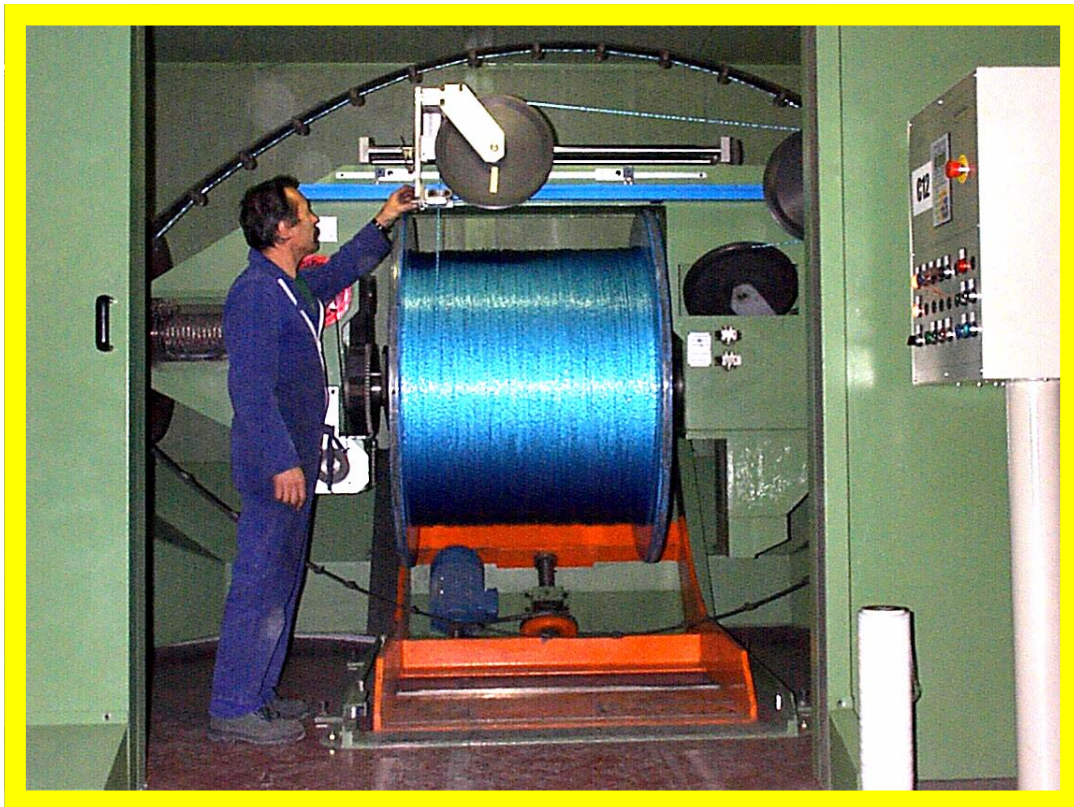

DOUBLE TORSION “ DTE 1250 ”

DTE

Machine à tirage direct, où le produit est tiré de la bobine d'assemblage.

Le pas de cordage est le rapport de la vitesse linéaire et le nombre de torsions. Le tirage sur le produit est réglable par les dérouleurs, et le tir total sur le produit est l'addition de tous les compétents.